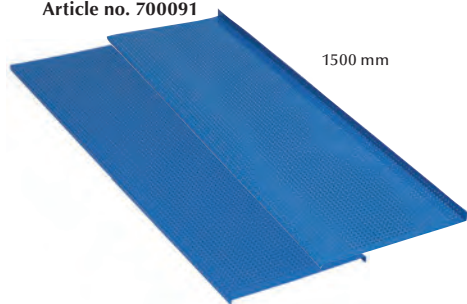

Tillbehör / Accessories

DÖRRTAVLA OCH GAVELTAVLOR/
DOOR PANEL AND GABLE PANELS
Article no. 700091

1500 mm

• VERKTYGSTAVLA INKL. MONTERINGSSATS/
TOOPANEL INCL. MOUNTING SET
Article no. 960 MM X 980 MM: 700086
960 MM X 1480 MM: 700090