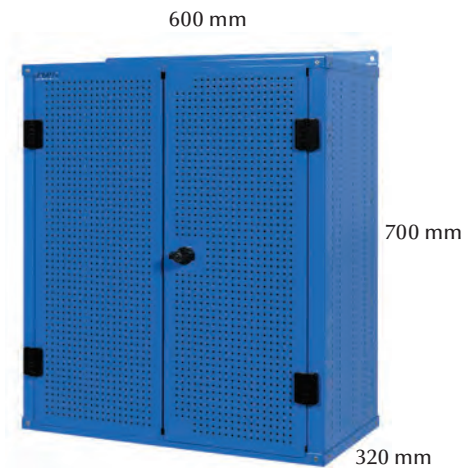

VÄGGHÄNGT SKÅP
WALL MOUNTED CABINET
Article no. 700190